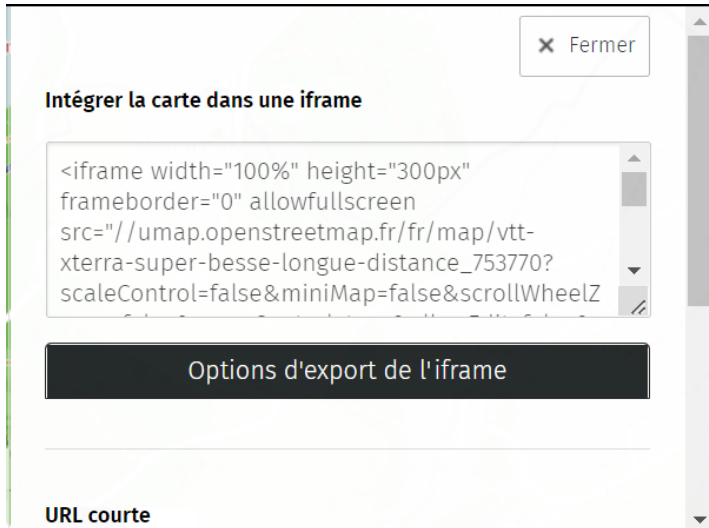

To download the gpx tracks, see the procedure below :

Click on 

A window open,

Scroll dow and click on “Données complètes de la carte », Choose gpx

And then click on « Télécharger les données »