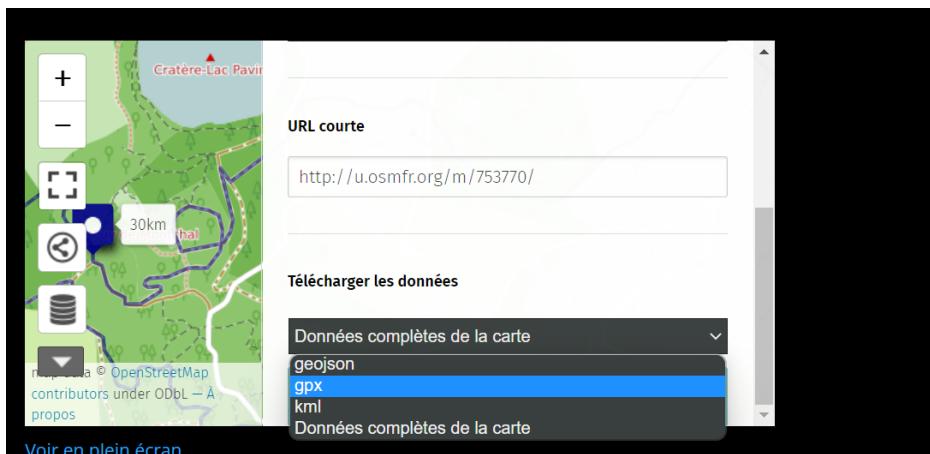

To download the gpx tracks, see the procedure below :

Click on 

A window open,

Scroll dow and click on “Données complètes de la carte », Choose gpx

And then click on « Télécharger les données »